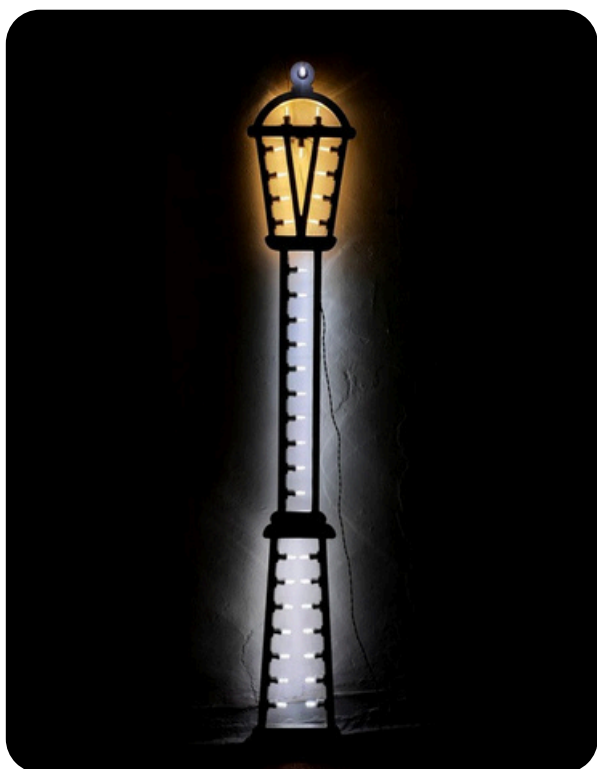

CATALOGO

delle nostre luminarie*

*i costi di spedizione variano in base all'indirizzo di destinazione

ROSONE NOTRE DAME € 340

Diametro 92 cm, utilizzabile in ambienti interni ed esterni, i colori delle lampadine sono a scelta, comprensivo di alimentatore waterproof.

ROSONE HERO € 520

Diametro 137 cm, utilizzabile in ambienti interni ed esterni, i colori delle lampadine sono a scelta, comprensivo di alimentatore waterproof.

NINFEA / FIORE DI LOTO € 150

Misure 70x45 cm utilizzabile esclusivamente all'interno, i colori delle lampadine sono a scelta, comprensiva di interruttore on/off e alimentatore.

MAIOLICA € 120

Disponibili 4 modelli. Misure 34x34 cm utilizzabile esclusivamente all'interno, i colori delle lampadine sono a scelta, comprensiva di interruttore on/off e alimentatore.

DONNA

€ 190

Misure 74x40 cm utilizzabile esclusivamente all'interno, i colori delle lampadine sono a scelta, comprensiva di interruttore on/off e alimentatore.

MEZZO ROSONE PAVOVE € 190

Misure 92x47,5 cm utilizzabile esclusivamente all'interno, i colori delle lampadine sono a scelta, comprensiva di interruttore on/off e alimentatore.

LAMPIONE

€ 275

Misure 220x34cm utilizzabile sia in ambienti interni che esterni, i colori delle lampadine sono a scelta, comprensiva di alimentatore waterproof.