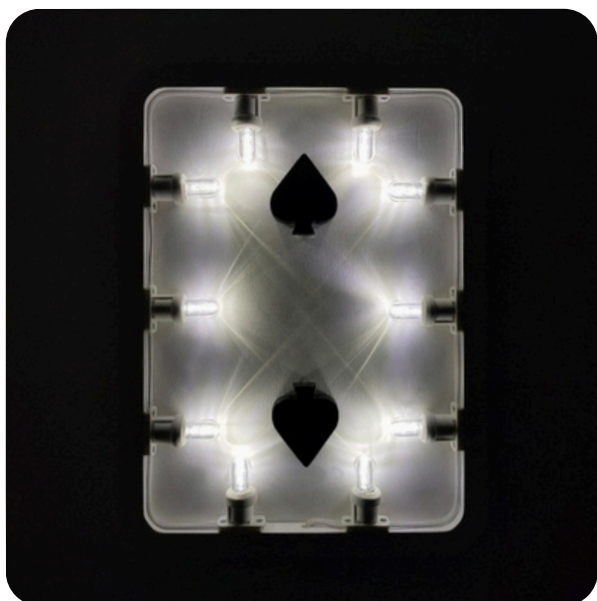

DUE DI PICCHE

€ 90

Misure 40x30 cm, utilizzabile esclusivamente all'interno, i colori delle lampadine sono a scelta, comprensiva di interruttore on/off e alimentatore.