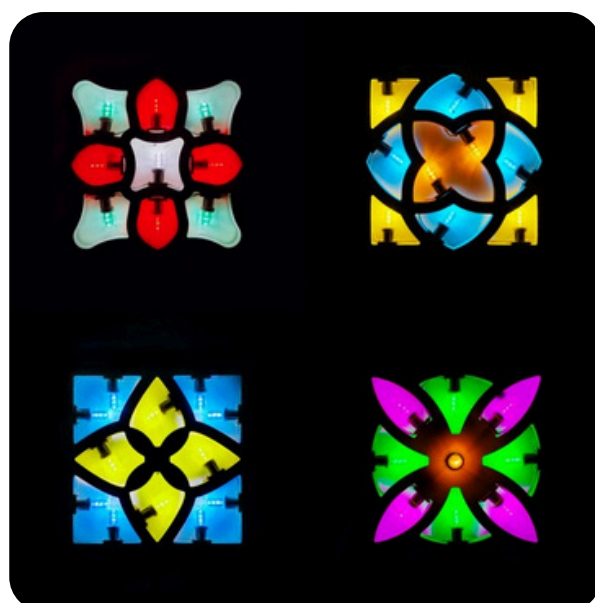

MAIOLICA € 120

Disponibili 4 modelli. Misure 34x34 cm utilizzabile esclusivamente all'interno, i colori delle lampadine sono a scelta, comprensiva di interruttore on/off e alimentatore.